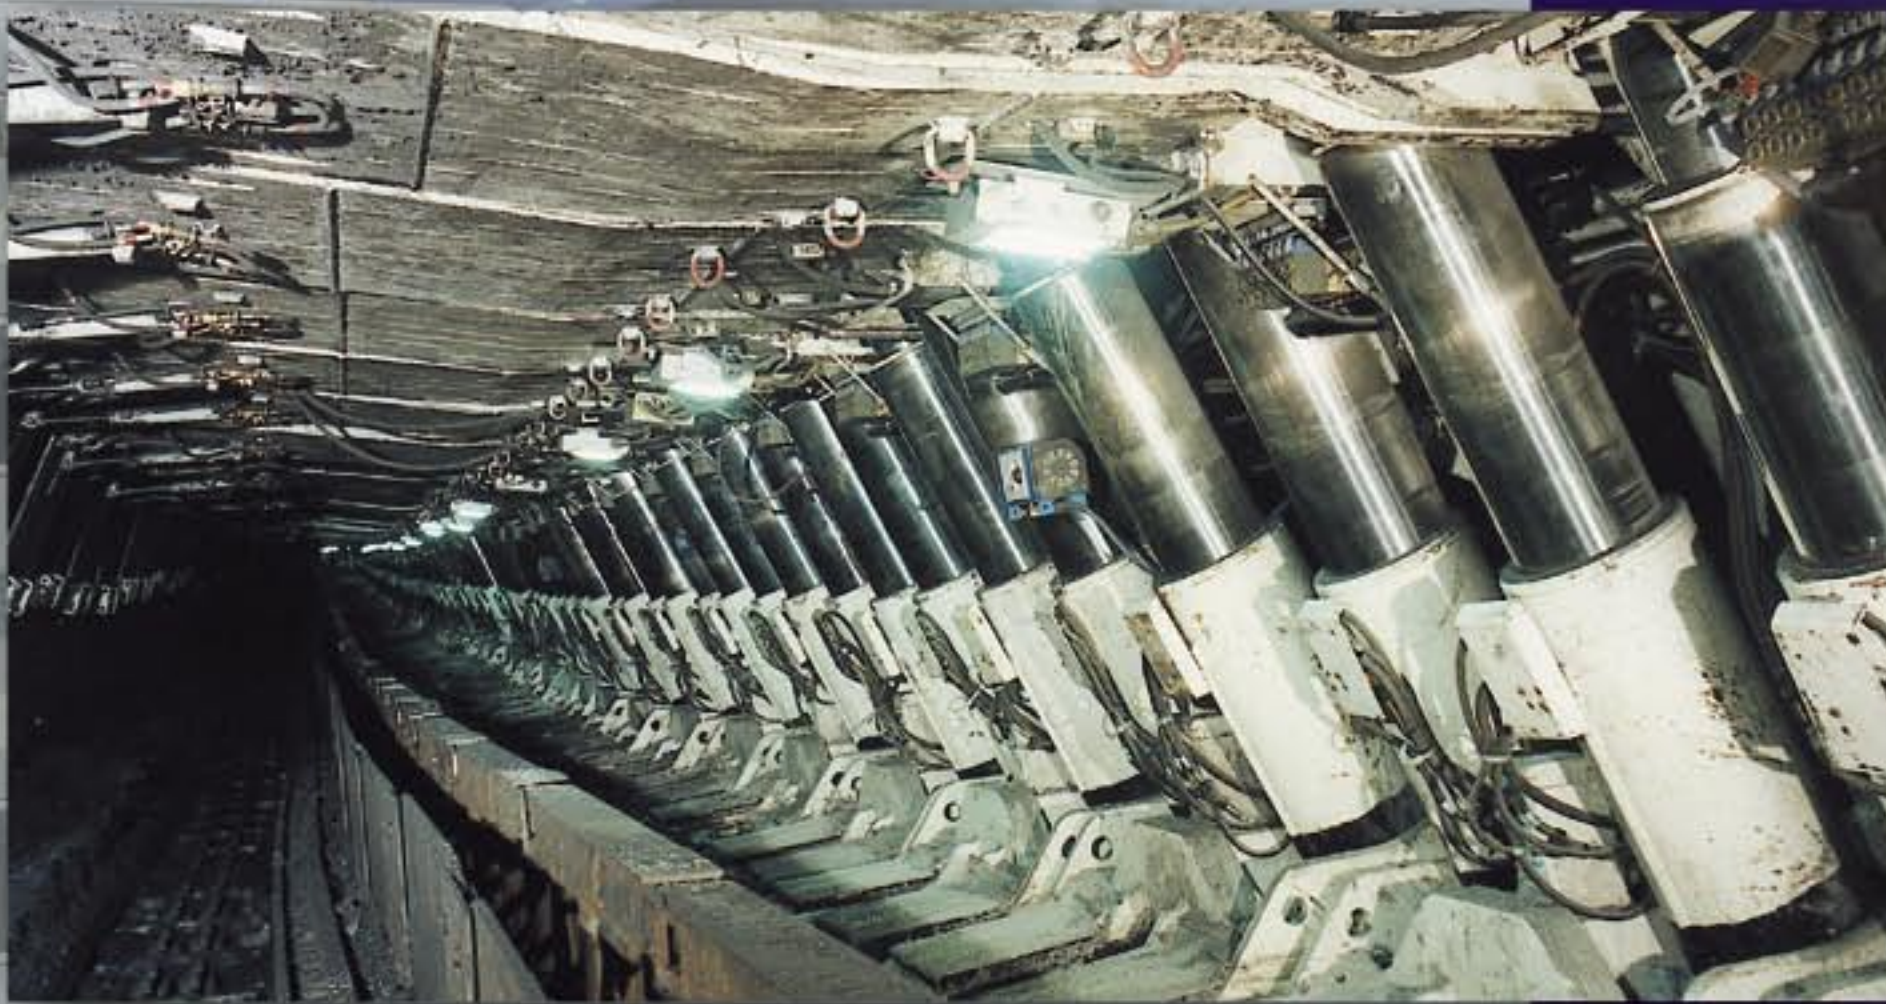

# Компетентность в управлении

Инновативные системы для добычного оборудования длинных очистных забоев

- Программное обеспечение с контролем за процессами
- Электронные управления
- Клапаны для всех областей применения с проходным сечением от 2 до 250 мм
- Профессиональное сервисное обслуживание

Электрогидравлические управления для применения в горном деле

Электронное управление механизированной крепью с радиопередатчиком

Гидравлическое пилотное управление

Прочная и надёжная клапанная техника для забойной крепи и её вспомогательного оборудования