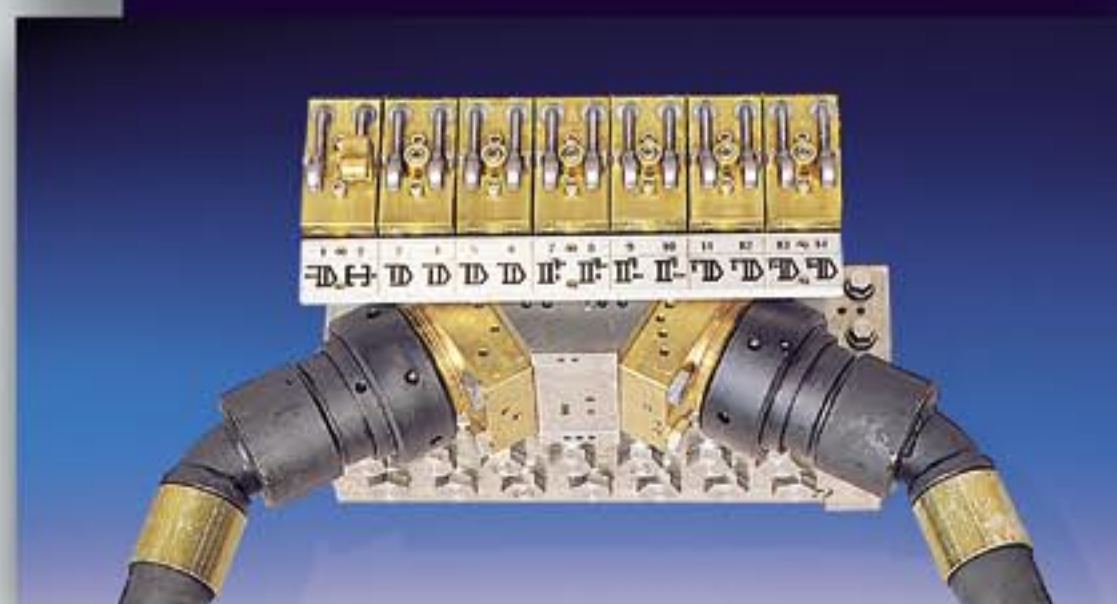

# Компетентность в управлении

Инновативные системы для добычного оборудования длинных очистных забоев

- Программное обеспечение с контролем за процессами
- Электронные управления
- Клапаны для всех областей применения с проходным сечением от 2 до 250 мм
- Профессиональное сервисное обслуживание

Электрогидравлические управления для применения в горном деле

Электронное управление механизированной крепью с радиопередатчиком

Гидравлическое пилотное управление

Прочная и надёжная клапанная техника для забойной крепи и её вспомогательного оборудования